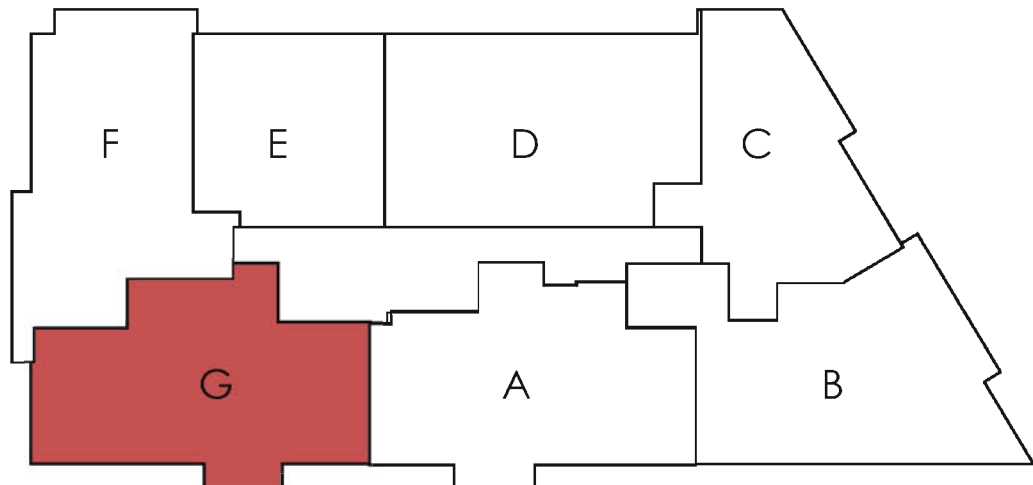

EDIFICIO DE 26 VIVIENDAS, LOCALES Y GARAJES

Solar 2, URM-5 DEL P.G.O.U. c/ CAPARROSO, TAFALLA (Navarra)

1 situación

2 emplazamiento

3 planta

Nota:
 - El presente plano queda sujeto a posibles modificaciones derivadas del posterior desarrollo del Proyecto de Ejecución
 - Los muebles y electrodomésticos son meramente decorativos