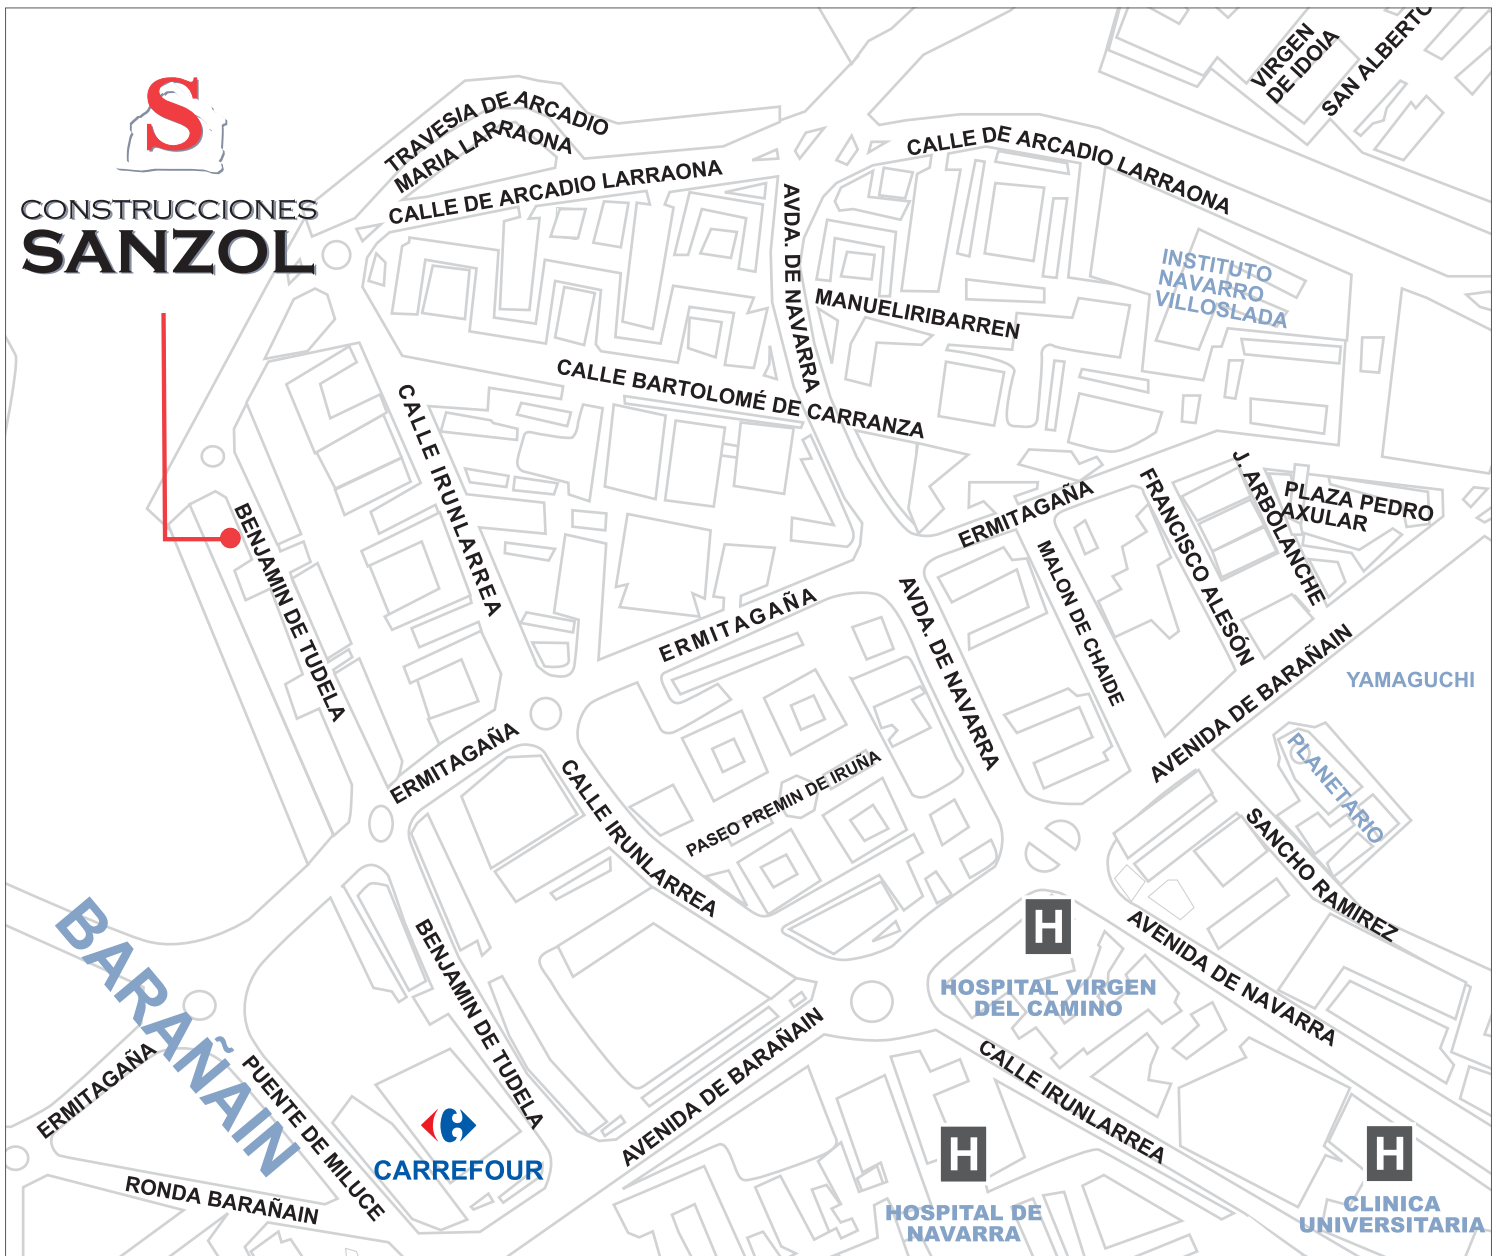

CONSTRUCCIONES
SANZOL

CONSTRUCCIONES
SANZOL

Benjamín de Tudela, 39
31008 PAMPLONA
Tel.: 948 17 03 52
info@sanzol.com
www.sanzol.com

CALIDAD: ISO 9001
MEDIO AMBIENTE: ISO 14001
SEGURIDAD: OHSAS 18001